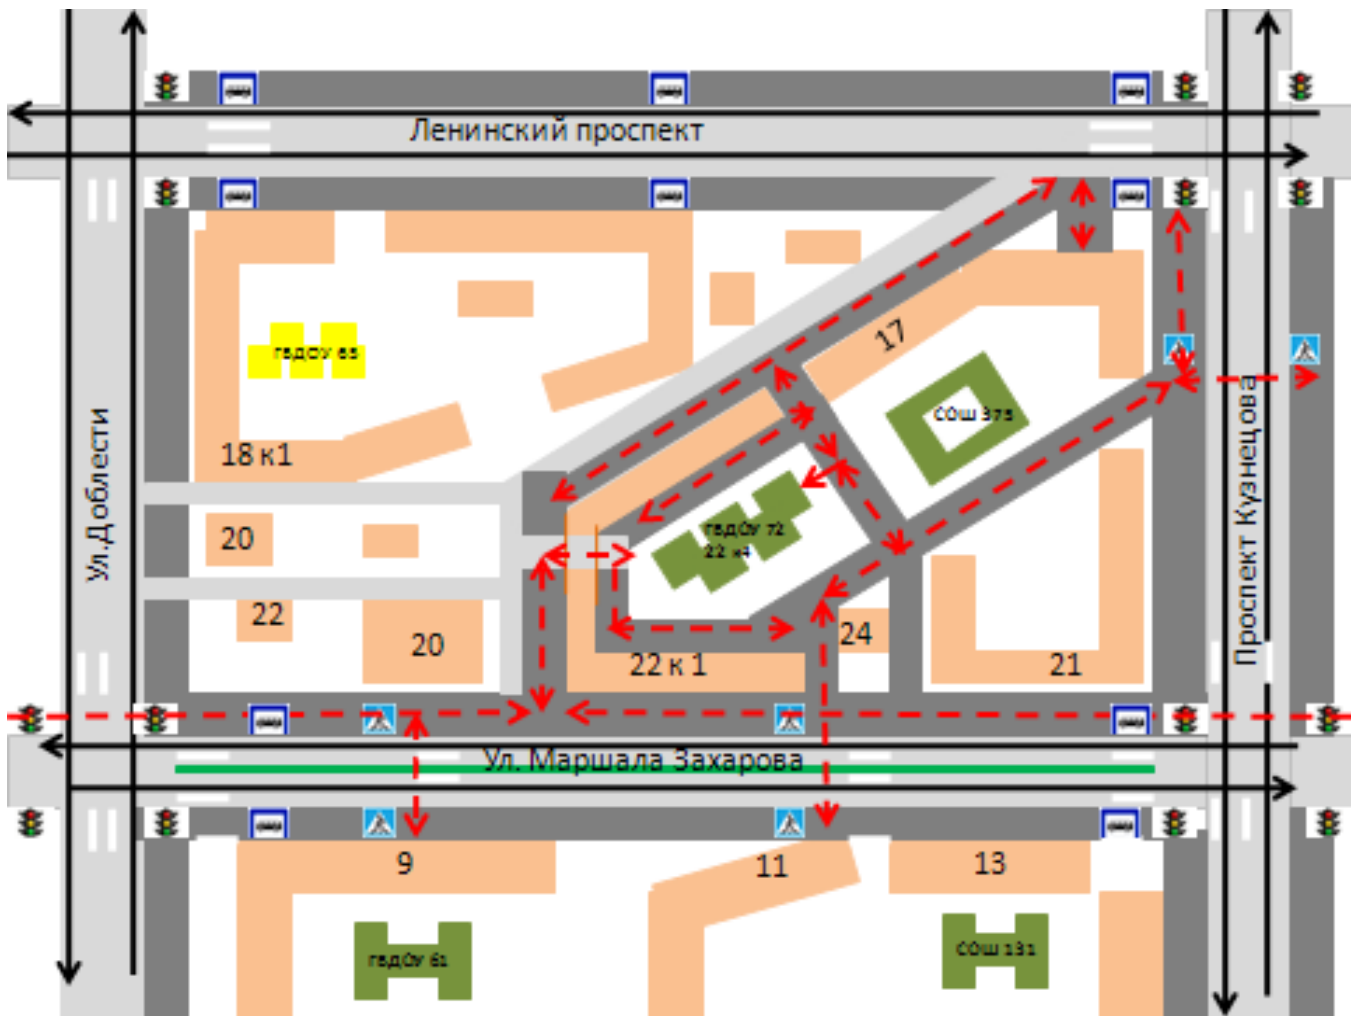

**I. План-схема ГБДОУ детского сада № 72 Красносельского района СПб.
(План-схема района расположения учреждения,
пути движения транспортных средств и воспитанников)**

- жилая постройка
- проезжая часть
- тротуар
- движения транспортных средств
- движение воспитанников и родителей в (из) ГБДОУ детского сада № 72